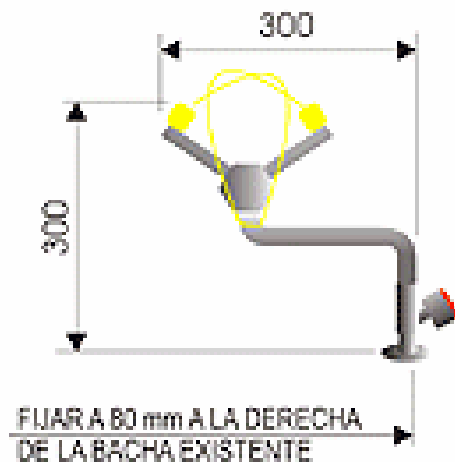

6020 LAVAOJOS DE MESADA

ESTE LAVAOJOS FABRICADO TOTALMENTE EN BRONCE CROMADO, ESTA ESPECIALMENTE DISEÑADO PARA SER USADO EN MESADAS DE LABORATORIOS, PERMITIENDO UTILIZAR LA MISMA INSTALACION DE LA PILETA DE TRABAJO.

SU SOPORTE REBATIBLE PERMITE QUE NO MOLESTE EN LAS TAREAS DIARIAS, Y EN EL MOMENTO DE SU UTILIZACION SE ENCUENTRE BIEN A MANO DEL USUARIO, OFRECIENDO EL SERVICIO DE EMERGENCIA PARA EL CUAL ESTA DISEÑADO.

EL ACCIONAMIENTO SE REALIZA POR MEDIO DE UN ROBINETE DE ACCIONAMIENTO RAPIDO. SU ROCIADOR PRODUCE ESPUMA Y TIENE EFECTO LAVAOJOS Y LAVACARA. POSEE CAPUCHONES PROTECTORES DE POLVO Y CONTAMINACION INCLUYE UN STICKER DE LAVAOJOS DE EMERGENCIA