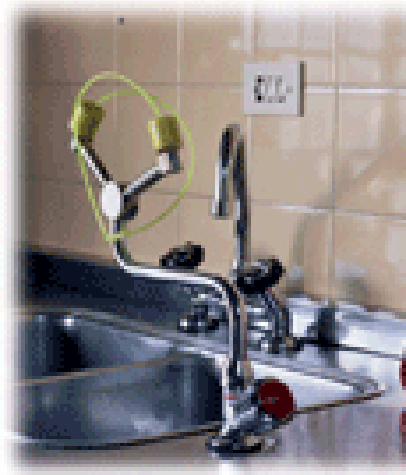

6020 LAVAOJOS DE MESADA

ESTE LAVAOJOS FABRICADO TOTALMENTE EN BRONCE CROMADO, ESTA ESPECIALMENTE DISEÑADO PARA SER USADO EN MESADAS DE LABORATORIOS, PERMITIENDO UTILIZAR LA MISMA INSTALACION DE LA PILETA DE TRABAJO.

SU SOPORTE REBATIBLE PERMITE QUE NO MOLESTE EN LAS TAREAS DIARIAS, Y EN EL MOMENTO DE SU UTILIZACION SE ENCUENTRE BIEN A MANO DEL USUARIO, OFRECIENDO EL SERVICIO DE EMERGENCIA PARA EL CUAL ESTA DISEÑADO.

EL ACCIONAMIENTO SE REALIZA POR MEDIO DE UN ROBINETE DE ACCIONAMIENTO RAPIDO. SU ROCIADOR PRODUCE ESPUMA Y TIENE EFECTO LAVAOJOS Y LAVACARA. POSEE CAPUCHONES PROTECTORES DE POLVO Y CONTAMINACION INCLUYE UN STICKER DE LAVAOJOS DE EMERGENCIA