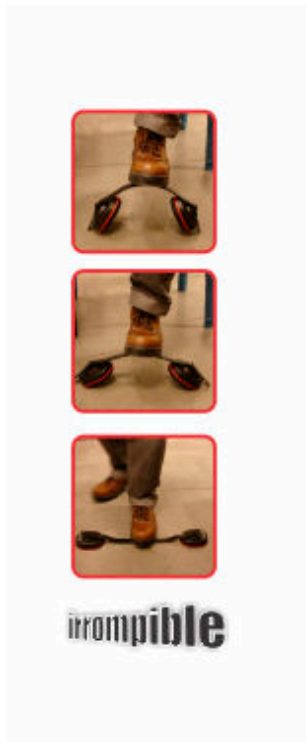

PROTECCIÓN AUDITIVA: EXTERNOS

Protector Auditivo de COPA ALTERNATIVE

22 dB Externo - Modelo Vincha

código: 901374

CARACTERISTICAS

Suministra protección de manera no invasiva, aislando el oído de la fuente de ruido.

Se denominan normalmente protectores de copa.

Diseño económico manteniendo las prestaciones de seguridad.

Compuesto por 2 orejeras vinculadas por una vincha:

- Copa con orejera acolchada; confortable aún en jornadas prolongadas.
- Tamaño único adaptable a cualquier usuario.
- Vincha plástica flexible para un perfecto ajuste de las orejeras al oído.
- Sistema de anclaje a la copa de un punto (tipo pivot): permite la regulación de altura, rotación y ángulo.
- Regulación de altura multipunto.
- Orejera lavable.
- Kit de repuesto (opcional) para todas las piezas recambiables: orejera y espuma interior de la copa (código: 901684; ver accesorios).