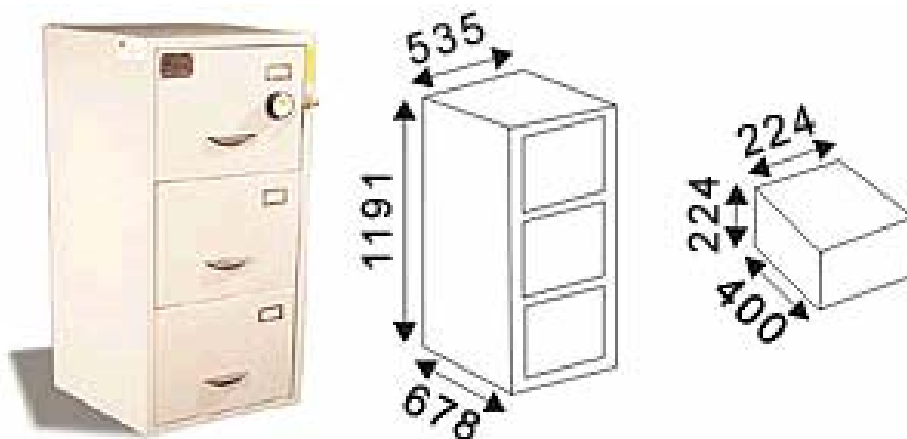

7303 FICHERO IGNÍFUGO

Papelería - Computación

Fichero ignífugo de tres cajones construido según modelo testado en el INTI bajo norma DIN 12925 F-30 apto para papelería en general. Se utiliza como un fichero de carpetas colgantes. Posee cerradura de combinación antiespía que traba todos los cajones.

Para ser utilizado para archivar elementos de computación y/o soporte magnético se deberá agregar un cofre artículo 7310 dentro de cada cajón.

De esta manera el cajón combinado con el cofre es apto para el resguardo de soportes magnéticos en general. Los cofres artículo 7310 no son aptos para ser utilizados fuera del cajón del fichero.