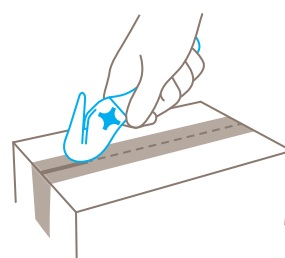

Aplicación

martor

Combina desempeño con seguridad.

El SECUMAX COMBI es nuestro especialista para todo tipo de films de embalaje. Retráctiles, film transparente, polietileno o films para envolver. Lo que necesite. Y con hoja oculta que no le puede herir ni dañar sus mercancías. Esto es lo que llamamos "máxima seguridad". Si elige una hoja más reforzada incluso puede cortar flejes de plástico, cuero y cinturones.