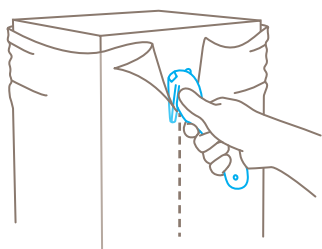

Aplicación

martor

Combina desempeño con seguridad.

El SECUMAX COMBI es nuestro especialista para todo tipo de films de embalaje. Retráctiles, film transparente, polietileno o films para envolver. Lo que necesite. Y con hoja oculta que no le puede herir ni dañar sus mercancías. Esto es lo que llamamos "máxima seguridad". Si elige una hoja más reforzada incluso puede cortar flejes de plástico, cuero y cinturones.