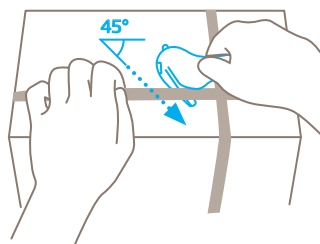

Aplicación

martor

Combina desempeño con seguridad.

El SECUMAX COMBI es nuestro especialista para todo tipo de films de embalaje. Retráctiles, film transparente, polietileno o films para envolver. Lo que necesite. Y con hoja oculta que no le puede herir ni dañar sus mercancías. Esto es lo que llamamos "máxima seguridad". Si elige una hoja más reforzada incluso puede cortar flejes de plástico, cuero y cinturones.